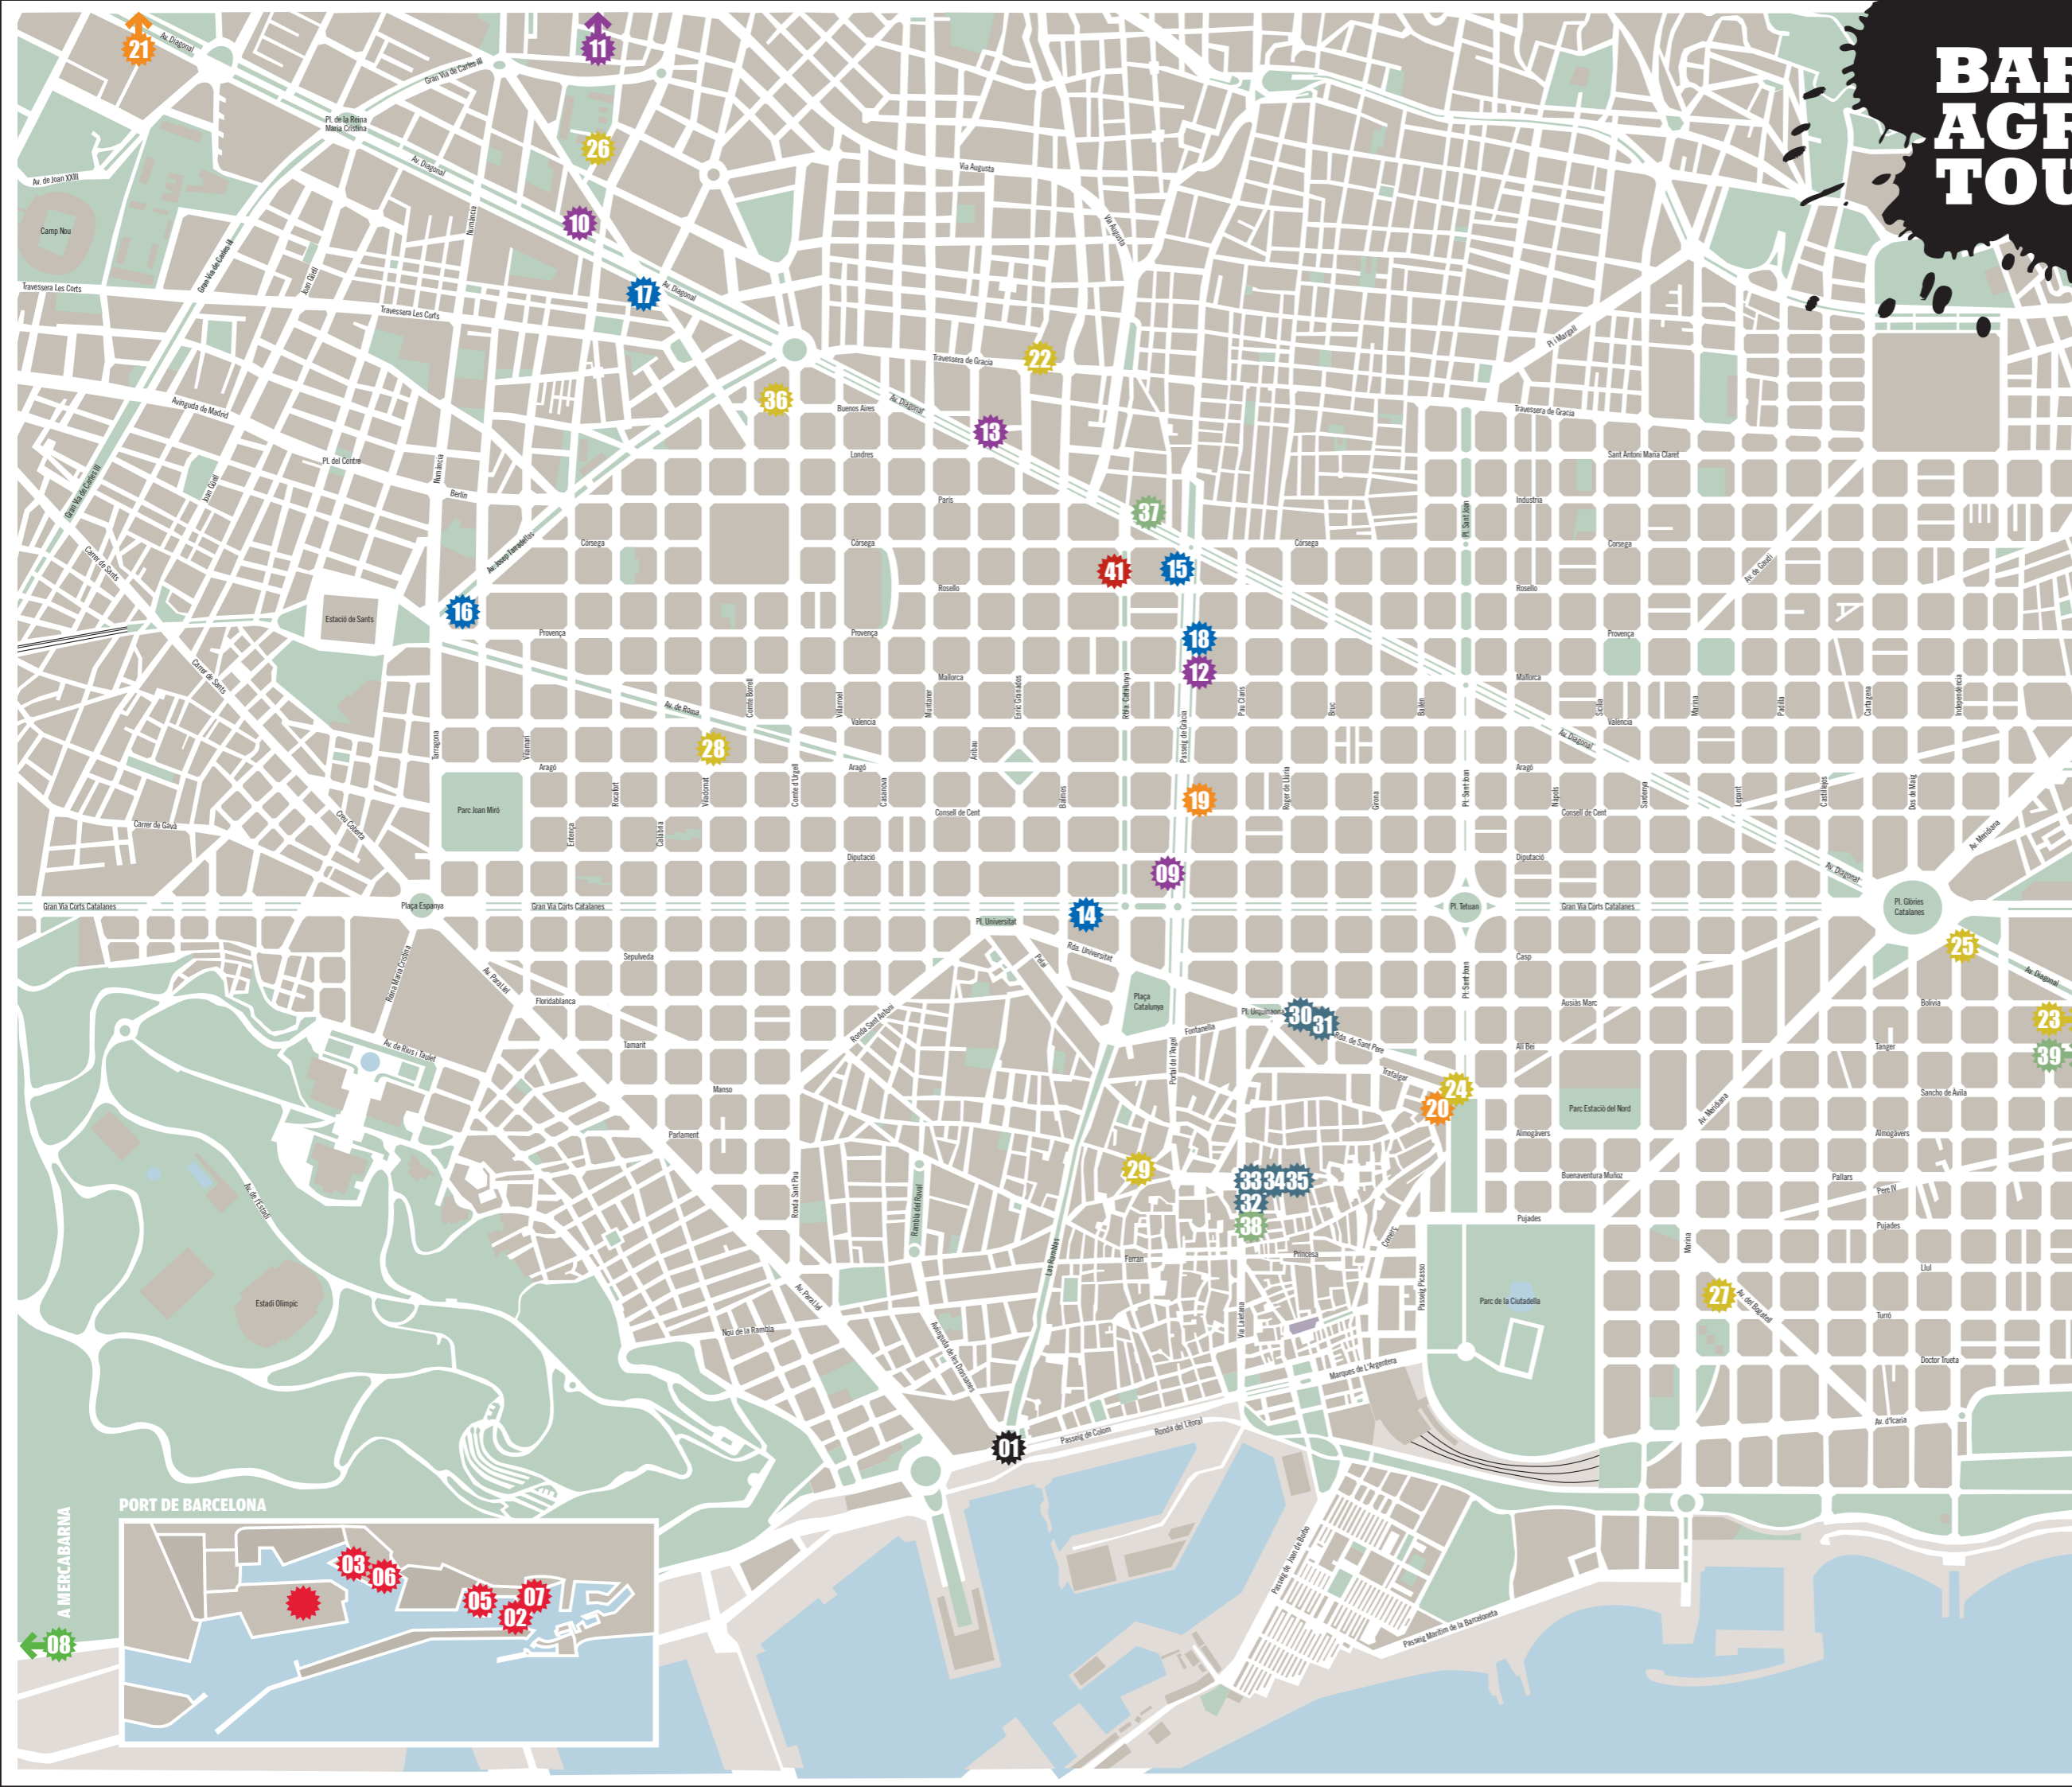

ADMINISTRACIÓ
14_ Departament d'Agricultura, Alimentació i Acció Rural. DAR
15_ Departament Innovació, Universitats i Empresa. DIUE
16_ Departament Política Territorial i Obres Públiques
17_ Departament de Medi Ambient i Habitatge
18_ COPCA-CIDEM (Ara ACCIÓ)

ACADÈMIA-UNIVERSITAT
19_ IRTA
20_ Fundació Catalana per a la Recerca i la Innovació
21_ Centre de Investigació Agrigenòmica (CRAG)

CADENA AGROALIMENTÀRIA

RECURSOS

Llavors

22_ Syngenta

23_ Fitó

24_ Biocat

Aigua

25_ Aigües de Barcelona (Agbar)

PRODUCCIÓ AGROINDUSTRIAL

Agrotòxics

26_ BASF

27_ COMPO

Additius i preparats medicamentosos

28_ AFCA

29_ ADIPREM - Federación Española Empresarial de Aditivos y Premezclas para la Salud y la Nutrición Animal

ALIMENTACIÓ INDUSTRIAL

30_ FECIC, Federació Catalana Indústries de la Carn

31_ Associació Catalana D'escorxadors i Sales De Desfer

32_ PORCAT Associació Catalana de Productors de Porcí

33_ Federació Avícola Catalana

34_ ASFAC- Associació Catalana de Fabricants de Pinsos

35_ PROCARNIA

36_ DANONE

DISTRIBUCIÓ ALIMENTÀRIA

37_ ANCECO - Asociación Nacional de Centrales de Compra y Servicios (ANCECO)

38_ CEDAC- Consell Empreses Distribuidores Alimentaries de Catalunya

39_ ANGED

40_ ACES- Asociación de Cadenas Españolas de Supermercados

CONSUM-PUBLICITAT

41_ JOS DE VRIES - Jos de Vries The Retail Company B.V.

A MERCABARNA